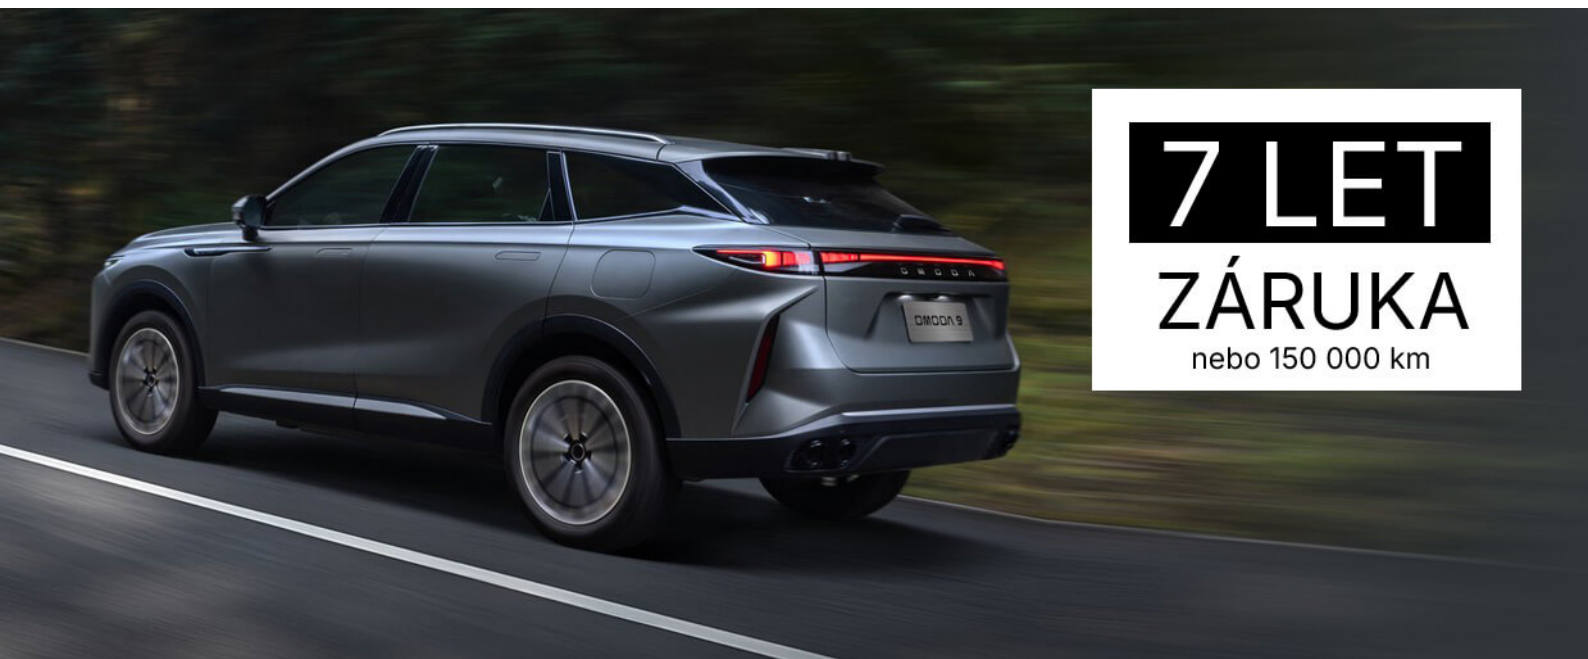

Poznámka k vozidlu

7 LETÁ ZÁRUKA. Akční nabídka platí do 31.7.2026 nebo do vyprodání zásob. Výhodné financování, pojištění a výkup (protiúčet) vašeho starého vozu je u nás samozřejmostí. Pro prohlídku vozidla volejte na telefon +420 602 111 162. Jsme tu pro Vás již 30 let. Přijďte se přesvědčit, že jen u nás najdete největší výběr za nejlepší ceny. Jsme autorizovaný dealer a servis značky Omoda & Jaecoo. adresa: V-group s.r.o, Arménská 3294 Kladno. Tato inzerce není návrh na uzavření kupní smlouvy dle zákona 89/2012 Sb. Vozidlo je možné si prohlédnout po předchozí domluvě. Pro více informací, domluvení jízdy nebo domluvení prohlídky nás kontaktujte